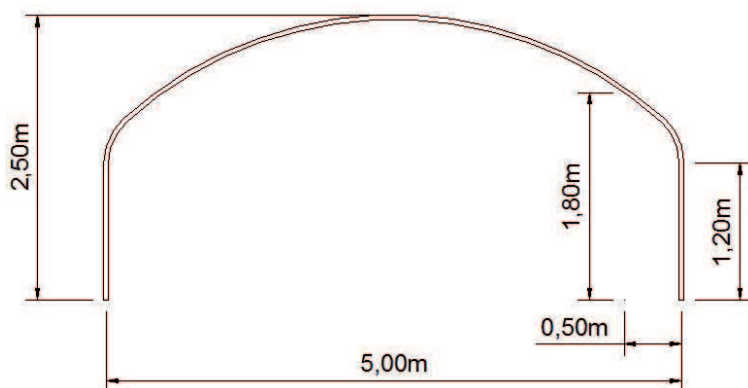

N° Siret : 39912052600021

N.A.F. : 4622ZZ

N° intracommunautaire : FR 89399120526

TUNNEL SIMPLE 5m

Pied Droit

Modèle utilisé couramment par :

Les Horticulteurs et Pèpiniéristes pour l'hivernage.

Les Maraichers pour la production de Fraises.

Ses Atouts :

- Déplaçable
- Economique
- Etudié pour le passage des tracteurs sans cabine grâce aux pieds droits
- Montage simple par vous même.

FICHE PRODUIT

CARACTERISTIQUES GENERALES

Largeur : **5 METRES**

Longueur :	A partir de 6m
Hauteur au Faîtage :	2.50m
Dégagement Latéral :	1.80m à 50cm
Pas entre Arceaux :	2 mètres
Arceaux (1 seule pièce)	Ø40 x 1.5mm
Renforts en Diagonale :	Ø32
Entretoises :	Ø32 ou Ø40 suivant la longueur
Couverture :	- Bâche Thermique 200 microns <i>ou</i> - Bâche Diffusante 200 microns <i>Fixation Ficelle maraichère ou barre à clips si Aération Latérale</i>
Pignons :	2 Pignons Relevables avec portillon de 1.20m x 2.00m (1 béquille par pignon)
Fixations possibles :	<div style="display: flex; justify-content: space-around; align-items: center;"> <div style="text-align: center;">  <p>Pieds PLATINE à enterrer</p> </div> <div style="text-align: center;">  <p>Pieds VRILLE</p> </div> <div style="text-align: center;">  <p>Pieds Amarre à frapper</p> </div> </div>
2 Aérations Latérales :	<div style="display: flex; justify-content: space-between;"> <div style="text-align: center;">  <p>Manivelle simple rétractable</p> </div> <div style="text-align: center;">  <p>Réducteur manuel +bras télescopique</p> </div> </div>