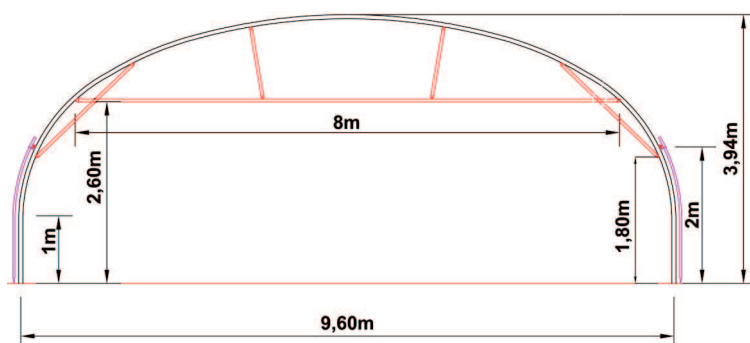

Version :

2 Aérations latérales