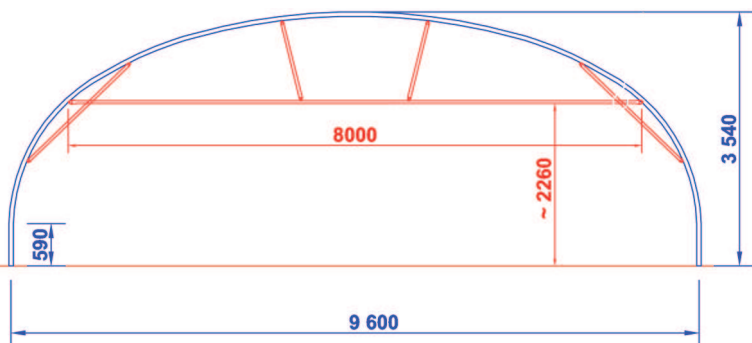

Version :

Bâche Enterrée