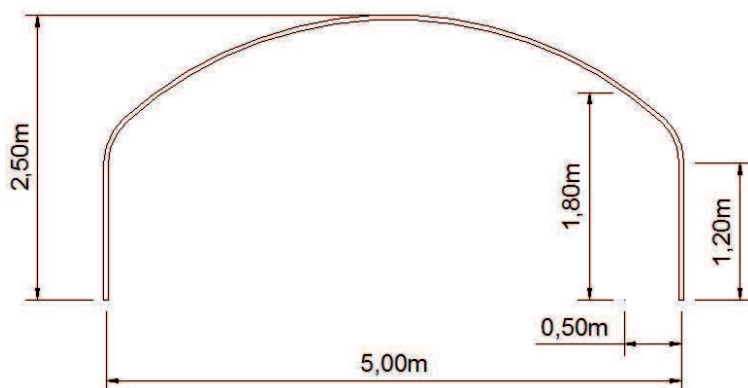

N° Siret : 39912052600021

N.A.F. : 4622ZZ

N° intracommunautaire : FR 89399120526

TUNNEL SIMPLE 5m

Pied Droit

Modèle utilisé couramment par :

Les Horticulteurs et Pèpiniéristes pour l'hivernage.

Les Maraichers pour la production de Fraises.

Ses Atouts :

- Déplaçable
- Economique
- Etudié pour le passage des tracteurs sans cabine grâce aux pieds droits
- Montage simple par vous même.

FICHE PRODUIT

CARACTERISTIQUES GENERALES

Largeur :

5 METRES

Longueur :	A partir de 6m
Hauteur au Faîtage :	2.50m
Dégagement Latéral :	1.80m à 50cm
Pas entre Arceaux :	2 mètres
Arceaux (1 seule pièce)	Ø40 x 1.5mm
Renforts en Diagonale :	Ø32
Entretoises :	Ø32 ou Ø40 suivant la longueur
Couverture :	- Bâche Thermique 200 microns <i>ou</i> - Bâche Diffusante 200 microns <i>Fixation Ficelle maraichère ou barre à clips si Aération Latérale</i>
Pignons :	2 Pignons Relevables avec portillon de 1.20m x 2.00m (1 béquille par pignon)
Fixations possibles :	<div style="display: flex; justify-content: space-around; align-items: center;"> <div style="text-align: center;">  <p>Pieds PLATINE à enterrer</p> </div> <div style="text-align: center;">  <p>Pieds VRILLE</p> </div> <div style="text-align: center;">  <p>Pieds Amarre à frapper</p> </div> </div>
2 Aérations Latérales :	<div style="display: flex; justify-content: space-between;"> <div style="text-align: center;">  <p>Manivelle simple rétractable</p> </div> <div style="text-align: center;">  <p>Réducteur manuel +bras télescopique</p> </div> </div>