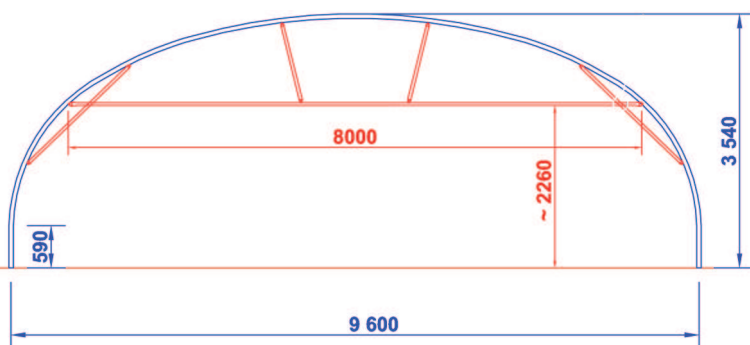

Version :

Bâche Enterrée