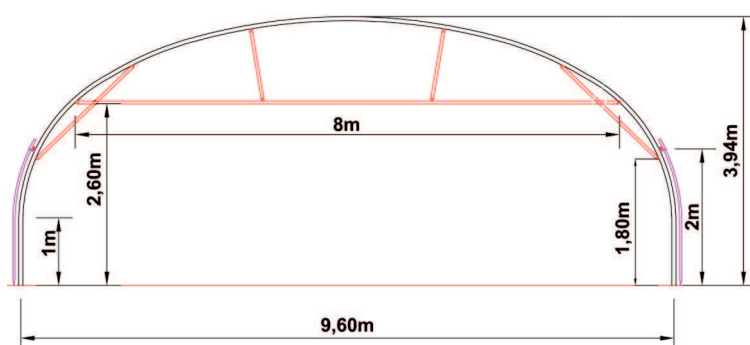

Version :

2 Aérations latérales